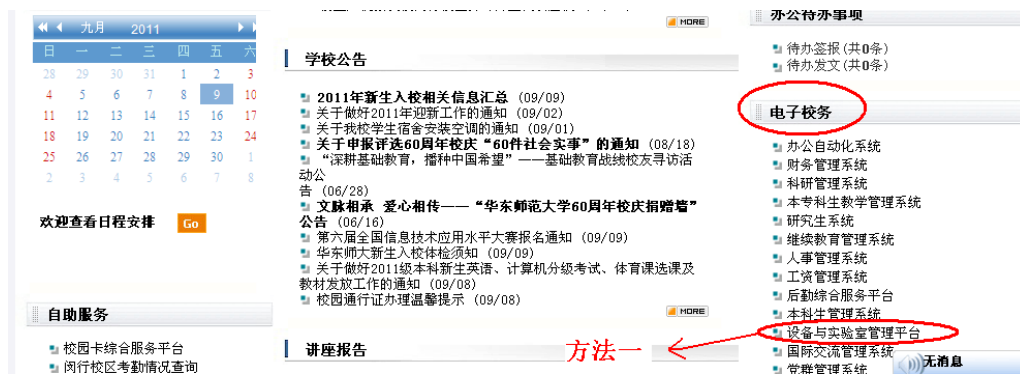

设备与实验室管理平台入口指南

方法一：登录学校公共数据库系统，在我的首页的电子校务栏中点击进入设备与实验室管理平台。如下图所示。

方法二：登录华东师范大学校园主页：www.ecnu.edu.cn，在服务指南栏中点击进入设备与实验室管理平台。如下图所示。

方法三：登录华东师范大学设备处主页：http://sbc.ecnu.edu.cn，点击进入设备与实验室管理平台。如下图所示。