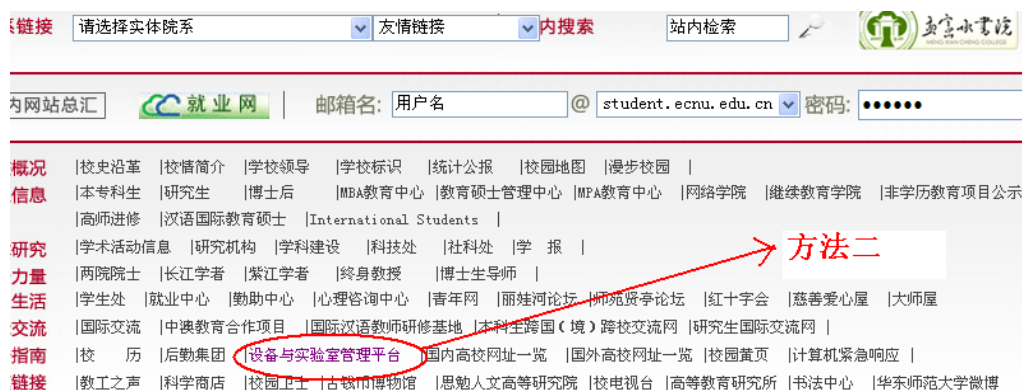

设备与实验室管理平台入口指南

方法一：登录学校公共数据库系统，在我的首页的电子校务栏中点击进入设备与实验室管理平台。如下图所示。

方法二：登录华东师范大学校园主页：www.ecnu.edu.cn，在服务指南栏中点击进入设备与实验室管理平台。如下图所示。

方法三：登录华东师范大学设备处主页：http://sbc.ecnu.edu.cn，点击进入设备与实验室管理平台。如下图所示。